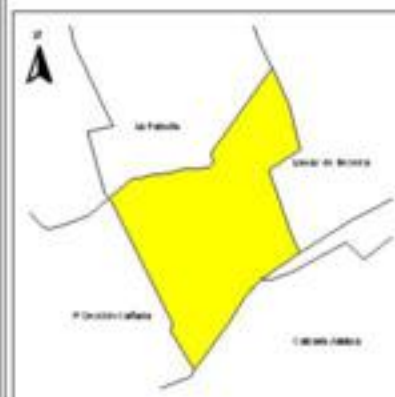

EVALUA DF
Consejo de Evaluación del
Desarrollo Social del
Distrito Federal

ÍNDICE DE DESARROLLO SOCIAL

Delegación: Álvaro Obregón
Colonia: 2A Sección Cañada
Grado de desarrollo: Muy Bajo

Grado de Desarrollo Social

-  Muy bajo
-  Bajo
-  Medio
-  Alto
-  Sin dato

0.01 0 0.01 0.02 Kilómetros

Fuente: Elaboración propia con datos de Seduvi e INEGI